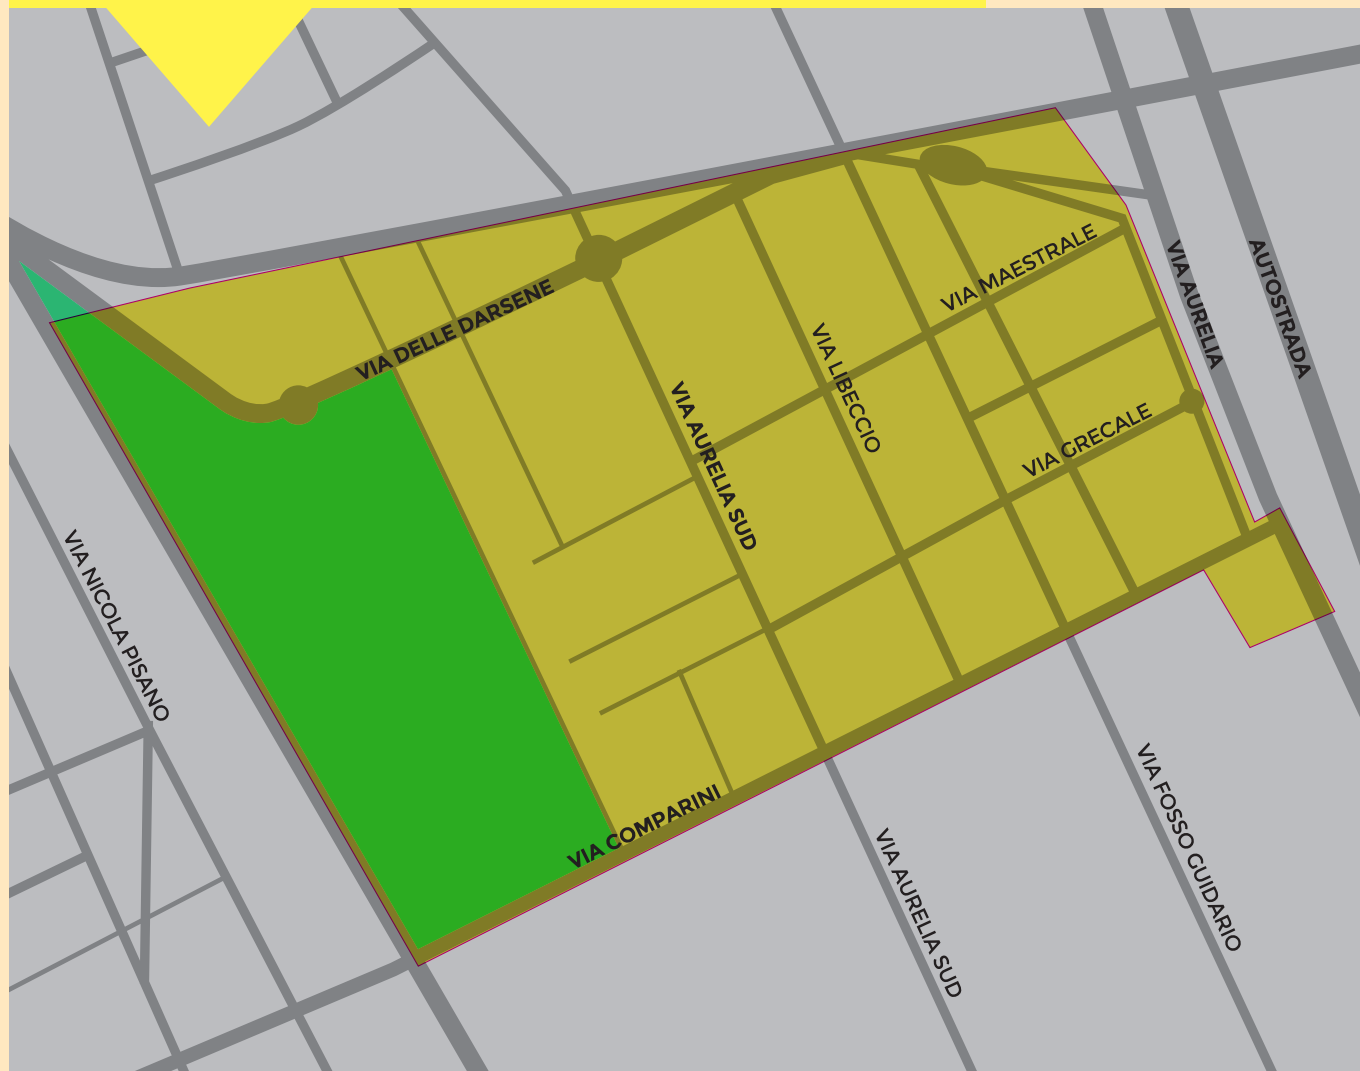

## ZONA: Cotone

La zona è delimitata a est da via Fosso Martelli, a ovest dalla ferrovia, a sud da via Comparini e a nord da via delle Darsene.

CITTÀ DI  
VIAREGGIO